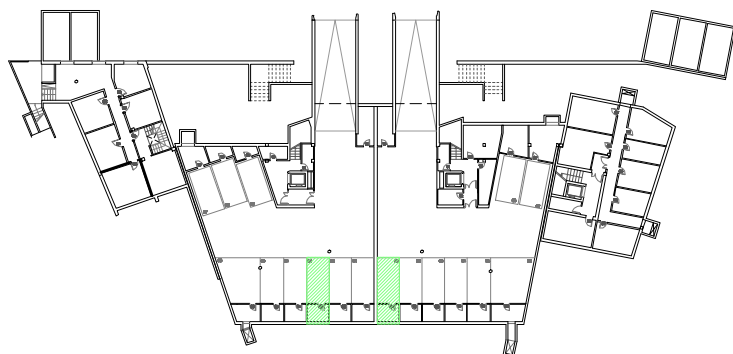

## PIANTA PIANO TERRA

## APPARTAMENTO 6:

Superficie: 53.16 m<sup>2</sup>  
 Giardino: 50.00 m<sup>2</sup>  
 Ripostiglio: 5.00 m<sup>2</sup>  
 1 parcheggio: 12.00 m<sup>2</sup>

## APPARTAMENTO 7:

Superficie: 53.16 m<sup>2</sup>  
 Giardino: 50.00 m<sup>2</sup>  
 Ripostiglio: 5.00 m<sup>2</sup>  
 1 parcheggio: 12.00 m<sup>2</sup>