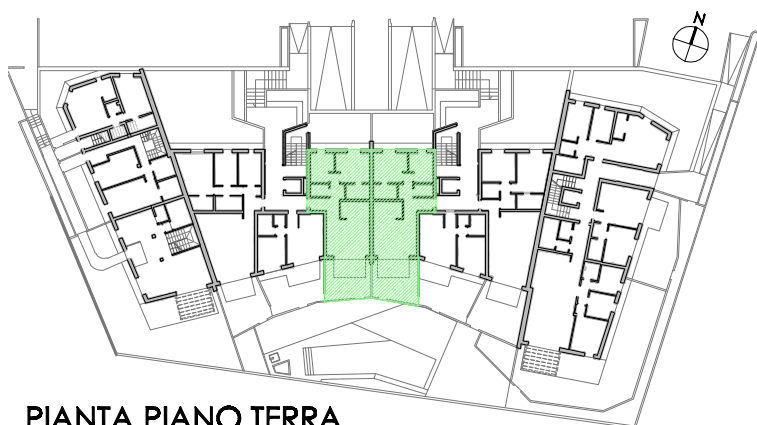

## PIANTA PIANO TERRA

## APPARTAMENTO 6:

Superficie: 53.16 m<sup>2</sup>  
 Giardino: 50.00 m<sup>2</sup>  
 Ripostiglio: 5.00 m<sup>2</sup>  
 1 parcheggio: 12.00 m<sup>2</sup>

## APPARTAMENTO 7:

Superficie: 53.16 m<sup>2</sup>  
 Giardino: 50.00 m<sup>2</sup>  
 Ripostiglio: 5.00 m<sup>2</sup>  
 1 parcheggio: 12.00 m<sup>2</sup>