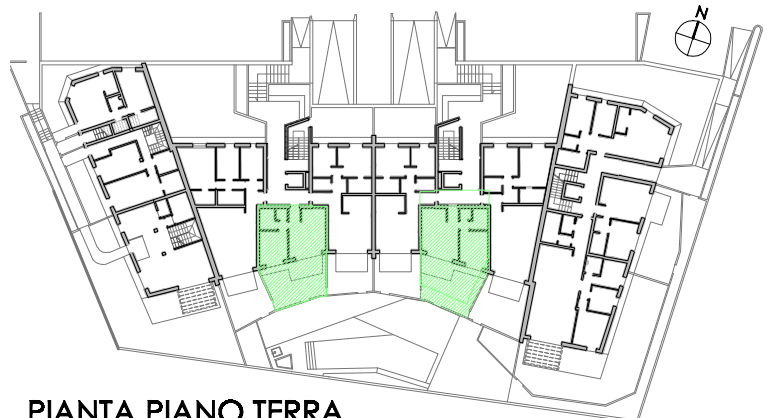

## PIANTA PIANO TERRA

## APPARTAMENTO 5:

Superficie: 38.90 m<sup>2</sup>  
 Giardino: 30.00 m<sup>2</sup>  
 Ripostiglio: 5.00 m<sup>2</sup>  
 1 parcheggio: 12.00 m<sup>2</sup>

## APPARTAMENTO 8:

Superficie: 38.90 m<sup>2</sup>  
 Giardino: 32.00 m<sup>2</sup>  
 Ripostiglio: 5.00 m<sup>2</sup>  
 1 parcheggio: 12.00 m<sup>2</sup>