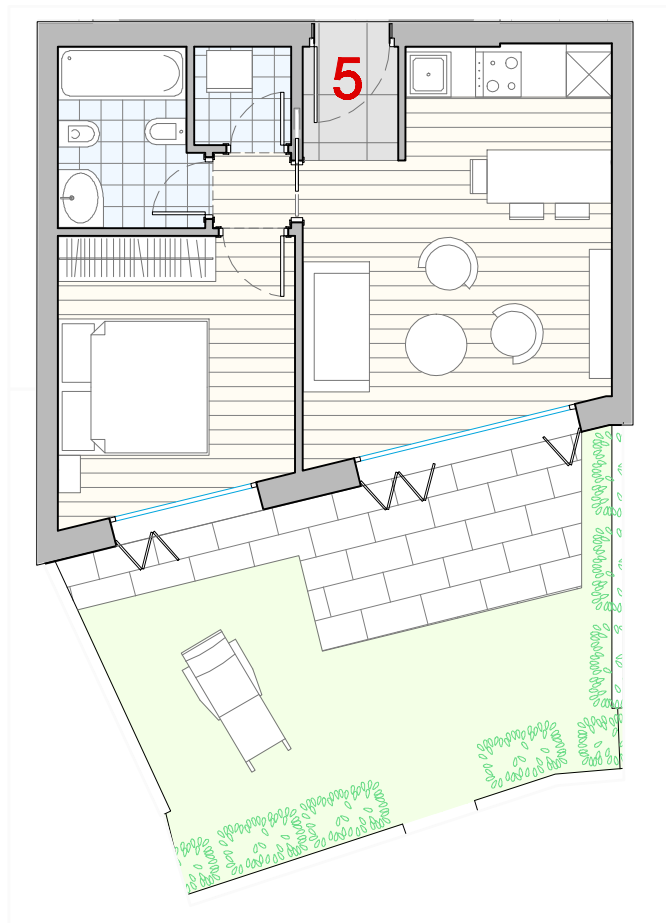

## PIANTA PIANO TERRA

## APPARTAMENTO 5:

Superficie: 38.90 m<sup>2</sup>  
 Giardino: 30.00 m<sup>2</sup>  
 Ripostiglio: 5.00 m<sup>2</sup>  
 1 parcheggio: 12.00 m<sup>2</sup>

## APPARTAMENTO 8:

Superficie: 38.90 m<sup>2</sup>  
 Giardino: 32.00 m<sup>2</sup>  
 Ripostiglio: 5.00 m<sup>2</sup>  
 1 parcheggio: 12.00 m<sup>2</sup>