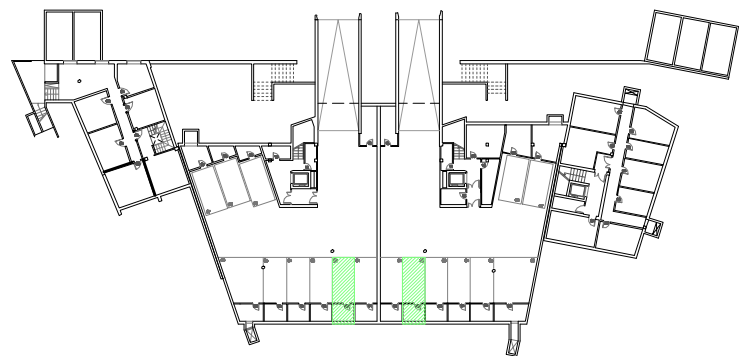

## PIANTA PIANO TERRA

## APPARTAMENTO 5:

Superficie: 38.90 m<sup>2</sup>  
 Giardino: 30.00 m<sup>2</sup>  
 Ripostiglio: 5.00 m<sup>2</sup>  
 1 parcheggio: 12.00 m<sup>2</sup>

## APPARTAMENTO 8:

Superficie: 38.90 m<sup>2</sup>  
 Giardino: 32.00 m<sup>2</sup>  
 Ripostiglio: 5.00 m<sup>2</sup>  
 1 parcheggio: 12.00 m<sup>2</sup>