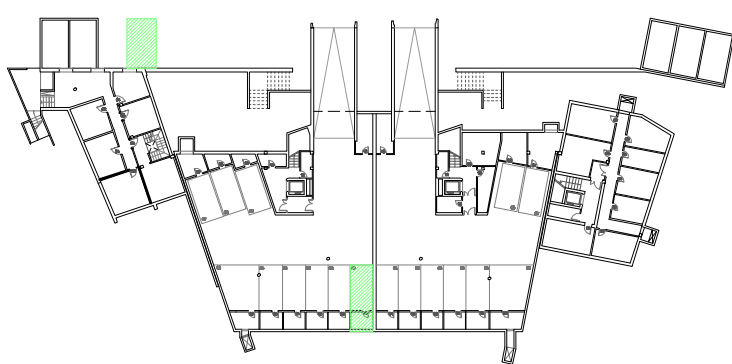

PIANTA PIANO TERRA

Superficie: 91.63 m²
Giardino: 106.00 m²
Ripostiglio: 5.00 m²
2 parcheggi: 27.00 m²

PIANTA PIANO TERRA

INTERRATO