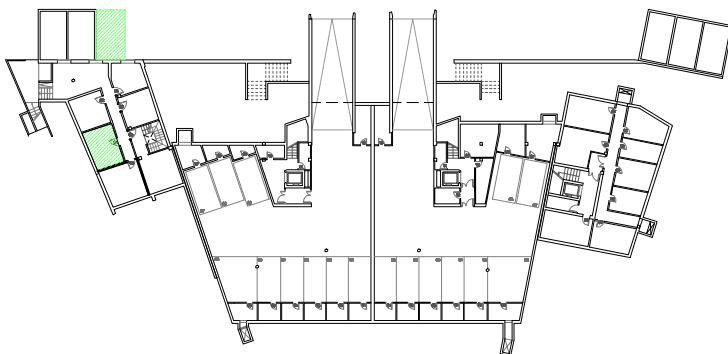

PIANTA PIANO TERRA

PIANTA PIANO TERRA

Superficie: 47.43 m<sup>2</sup>  
 Giardino: 29.50 m<sup>2</sup>  
 Ripostiglio: 15.00 m<sup>2</sup>  
 1 parcheggio: 15.00 m<sup>2</sup>

INTERRATO