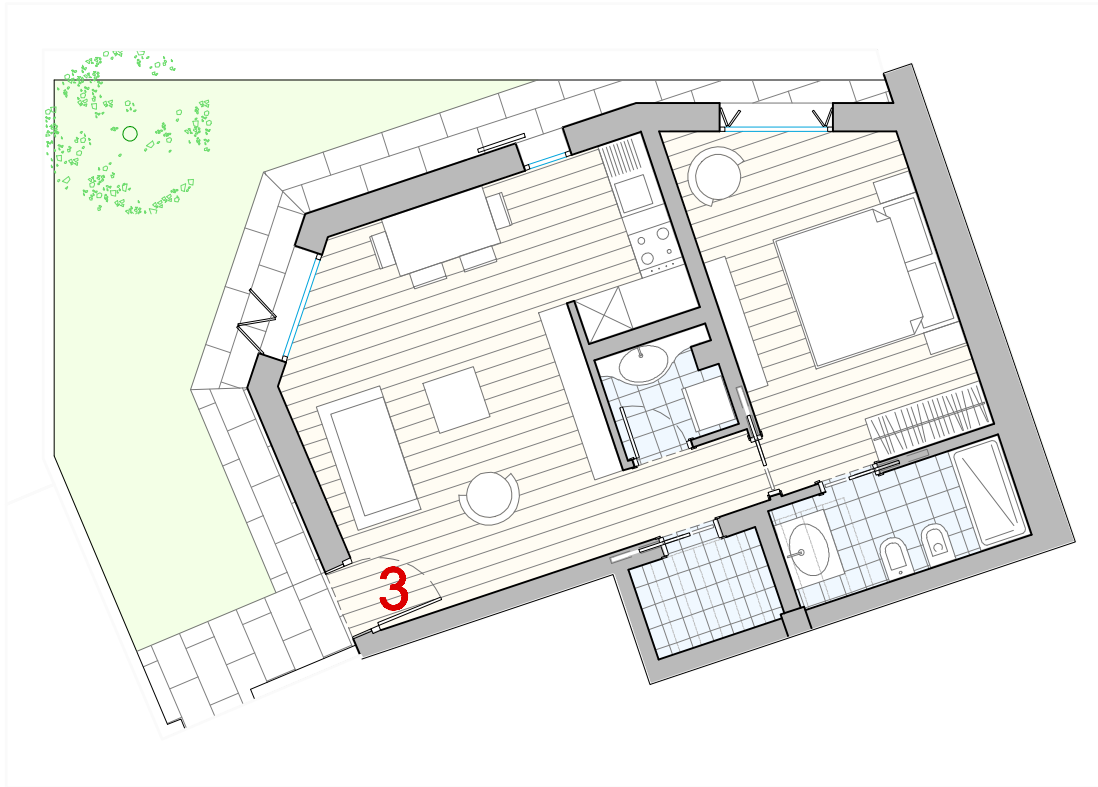

PIANTA PIANO TERRA

PIANTA PIANO TERRA

Superficie: 47.43 m<sup>2</sup>  
 Giardino: 29.50 m<sup>2</sup>  
 Ripostiglio: 15.00 m<sup>2</sup>  
 1 parcheggio: 15.00 m<sup>2</sup>

INTERRATO