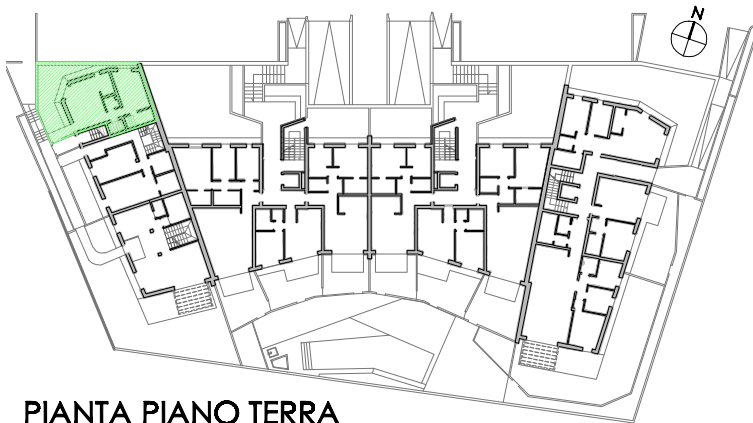

PIANTA PIANO TERRA

PIANTA PIANO TERRA

Superficie: 47.43 m<sup>2</sup>  
 Giardino: 29.50 m<sup>2</sup>  
 Ripostiglio: 15.00 m<sup>2</sup>  
 1 parcheggio: 15.00 m<sup>2</sup>

INTERRATO