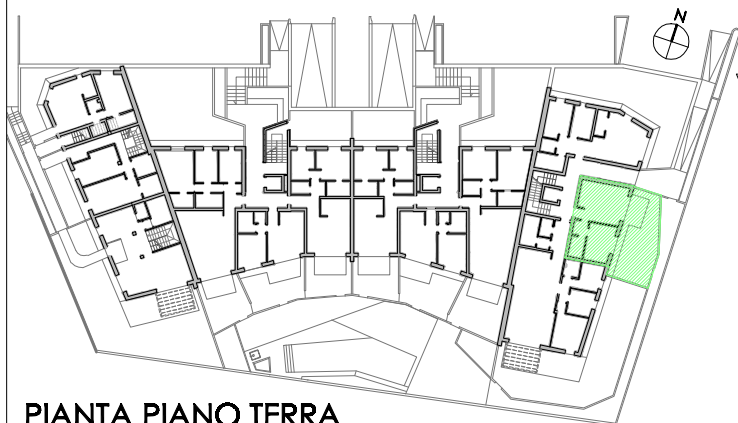

APPARTAMENTO 11:

Superficie: 40.70 m²
 Giardino: 41.80 m²
 Ripostiglio: 5.00 m²
 1 parcheggio: 12.00 m²

APPARTAMENTO 21:

Superficie: 40.70 m²
 Ripostiglio: 13.00 m²
 1 parcheggio: 15.00 m²

PIANTA PIANO TERRA