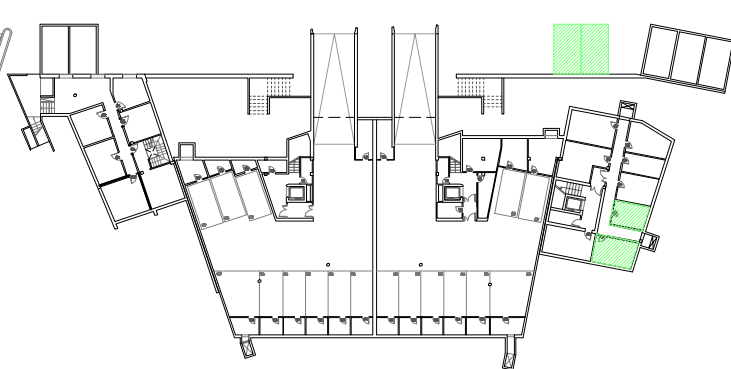

APPARTAMENTO 11:

Superficie: 40.70 m²
 Giardino: 41.80 m²
 Ripostiglio: 5.00 m²
 1 parcheggio: 12.00 m²

APPARTAMENTO 21:

Superficie: 40.70 m²
 Ripostiglio: 13.00 m²
 1 parcheggio: 15.00 m²

PIANTA PIANO TERRA